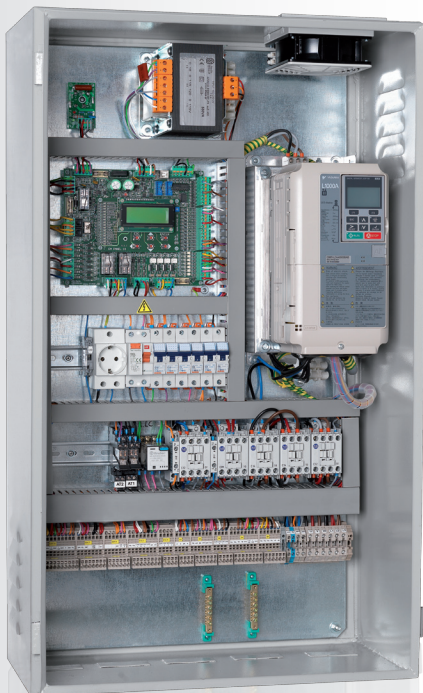

electronics

for lifts

Πίνακας Ελέγχου EL·CO Micro

Για να βιώσετε τη μέγιστη ασφάλεια κάθε φορά που μετακινείστε με τον ανελκυστήρα σας και να αισθάνεστε σίγουροι για τα συστήματα ελέγχου και αυτοματοποίησής του (Πίνακα Ανελκυστήρα, Απεγκλωβισμό, Inverter κλπ), εμπιστευθείτε τη Sta.Ge HELLAS. Από το 1978 σχεδιάζει, αναπτύσσει και κατασκευάζει Συστήματα Ελέγχου Ανελκυστήρων που ξεχωρίζουν για την αξιοπιστία τους και την αντοχή τους στο χρόνο. Με τη μεγαλύτερη εγγύηση της ελληνικής αγοράς και με πίνακες που λειτουργούν τους ανελκυστήρες των μεγαλύτερων ξενοδοχείων, δημόσιων κτιρίων, πολυκαταστημάτων, αεροδρομίων, πλοίων, εταιριών, πολυκατοικιών και ιδιωτικών κατοικιών της Ελλάδος, η Sta.Ge HELLAS αποδεικνύει την υπεροχή της.